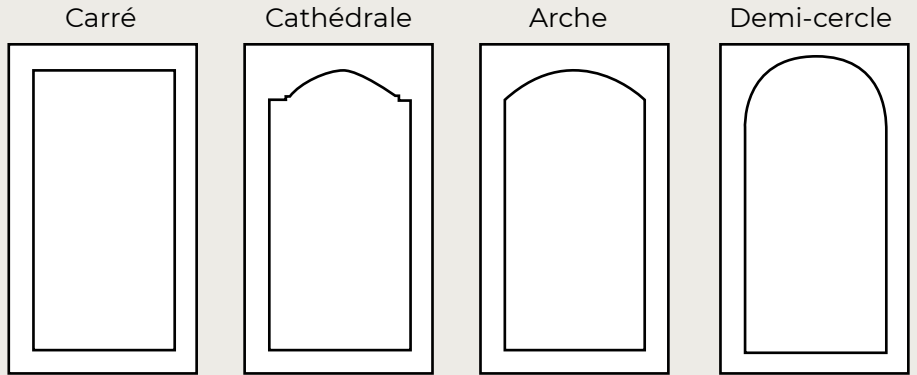

Demi-cercle

Dos

Mélamine blanche
Mélamine érable

Dimension minimale

	Largeur	Hauteur
Porte	5 1/2"	5 1/2"
Tiroir	5 1/2"	2 3/4"

Traverses de tiroir sup. et inf.
automatiquement réduites

Dimension minimale

Traverse du haut et du bas sans angle

MODÈLE 10 400

Carré

Cathédrale

Arche

Demi-cercle

Dos

Mélamine blanche
Mélamine érable

Dimension minimale

	Largeur	Hauteur
Porte	6 1/2"	6 1/2"
Tiroir	6 1/2"	3 3/4"

Traverses de tiroir sup. et inf.
automatiquement réduites

Dimension minimale

Coins carrés par défaut

MODÈLE 13V15

Dos
 Mélamine blanche
 Mélamine érable

Dimension minimale

	Largeur	Hauteur
Porte	6 1/2"	6 1/2"
Tiroir	6 1/2"	3 3/4"

Traverses de tiroir sup. et inf.
 automatiquement réduites

Dimension minimale

Coins carrés par défaut

Montant

Traverse

Nos Services