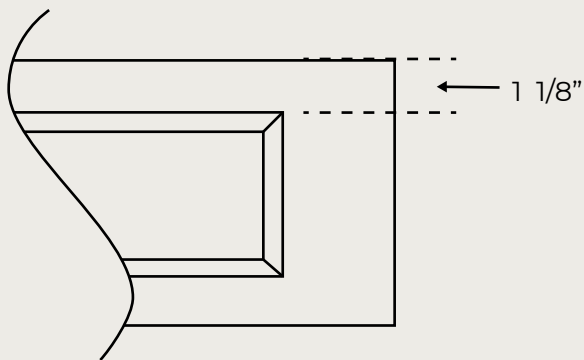

Montant

Traverse

Pour voir tous les modèles disponibles,
communiquez avec nous

MODÈLE 7590

Carré

Cathédrale

Arche

Demi-cercle

Dos

Mélamine blanche
Mélamine érable

Dimension minimale

	Largeur	Hauteur
Porte	5 1/8"	5 1/8"
Tiroir	5 1/8"	3 5/8"

Traverses de tiroir sup. et inf.
automatiquement réduites

Dimension minimale

Coins intérieurs carré biseauté

MODÈLE 2597

Carré

Cathédrale

Arche

Demi-cercle

Dos

Mélamine blanche
Mélamine érable

Dimension minimale

MODÈLE 10 400

Carré

Cathédrale

Arche

Demi-cercle

Dos

Mélamine blanche
Mélamine érable

Dimension minimale