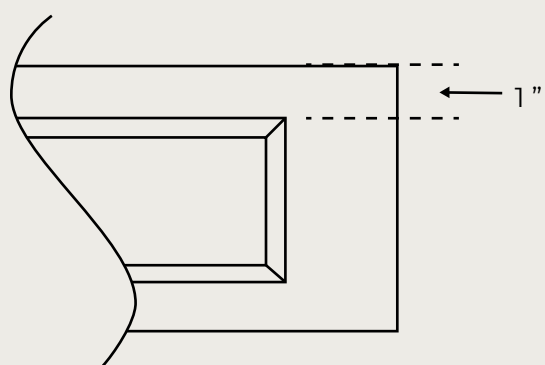

Dos

Mélamine blanche
Mélamine érable

Dimension minimale

	Largeur	Hauteur
Porte	5 1/8"	5 1/8"
Tiroir	5 1/8"	3 5/8"

Traverses de tiroir sup. et inf.
automatiquement réduites

Dimension minimale

Coins intérieurs carré biseauté

MODÈLE 2597

Carré

Cathédrale

Arche

Demi-cercle

Dos

Mélamine blanche
Mélamine érable

Dimension minimale

	Largeur	Hauteur
Porte	4 3/4"	4 3/4"
Tiroir	4 3/4"	3 1/4"

Traverses de tiroir sup. et inf.
automatiquement réduites

Dimension minimale

Coins carrés par défaut

MODÈLE 10 001

Carré

Cathédrale

Arche

Demi-cercle

Dos

Mélamine blanche
Mélamine érable

Dimension minimale

	Largeur	Hauteur
Porte	5 1/2"	5 1/2"
Tiroir	5 1/2"	2 3/4"

Traverses de tiroir sup. et inf.
automatiquement réduites

Dimension minimale

Traverse du haut et du bas sans angle