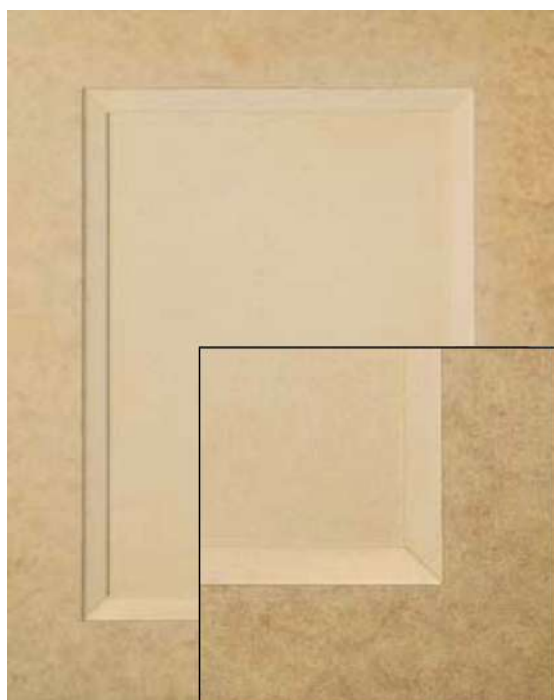

Montant

Traverse

Pour voir tous les modèles disponibles,
communiquez avec nous

MODÈLE 7590

Carré

Cathédrale

Arche

Demi-cercle

Dos

Mélamine blanche
Mélamine érable

Dimension minimale

	Largeur	Hauteur
Porte	5 1/8"	5 1/8"
Tiroir	5 1/8"	3 5/8"

Traverses de tiroir sup. et inf.
automatiquement réduites

Dimension minimale

Coins intérieurs carré biseauté

MODÈLE 2597

Carré

Cathédrale

Arche

Demi-cercle

Dos

Mélamine blanche
Mélamine érable

Dimension minimale