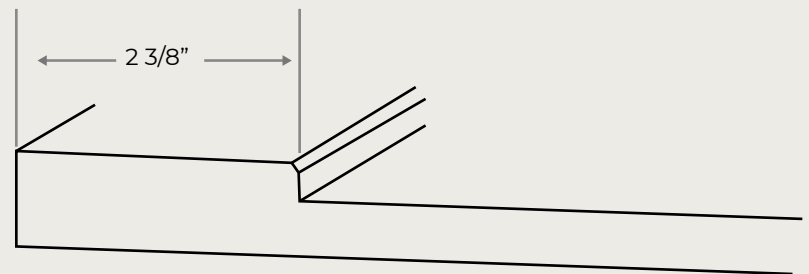

Demi-cercle

Dos

Mélamine blanche
Mélamine érable

Dimension minimale

	Largeur	Hauteur
Porte	5 1/2"	5 1/2"
Tiroir	5 1/2"	2 3/4"

Traverses de tiroir sup. et inf.
automatiquement réduites

Dimension minimale

Traverse du haut et du bas sans angle

MODÈLE 10 400

Carré

Cathédrale

Arche

Demi-cercle

Dos

Mélamine blanche
Mélamine érable

Dimension minimale