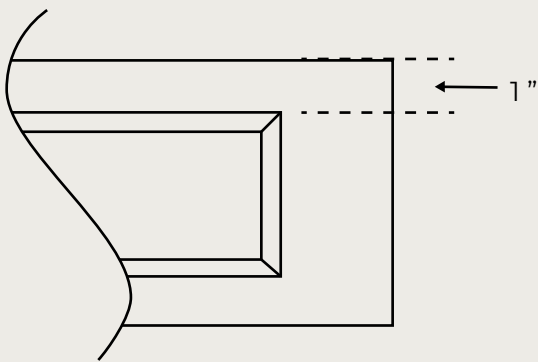

	Largeur	Hauteur
Porte	4 3/4"	4 3/4"
Tiroir	4 3/4"	3 1/4"

Traverses de tiroir sup. et inf.
automatiquement réduites

Dimension minimale

Coins carrés par défaut

MODÈLE 10 001

Carré

Cathédrale

Arche

Demi-cercle

Dos

Mélamine blanche
Mélamine érable

Dimension minimale

	Largeur	Hauteur
Porte	5 1/2"	5 1/2"
Tiroir	5 1/2"	2 3/4"

Traverses de tiroir sup. et inf.
automatiquement réduites

Dimension minimale

Traverse du haut et du bas sans angle

MODÈLE 10 400

Carré

Cathédrale

Arche

Demi-cercle

Dos

Mélamine blanche
Mélamine érable

Dimension minimale

	Largeur	Hauteur
Porte	6 1/2"	6 1/2"
Tiroir	6 1/2"	3 3/4"

Traverses de tiroir sup. et inf.
automatiquement réduites

Dimension minimale

Coins carrés par défaut

MODÈLE 13V15

Dos
 Mélamine blanche
 Mélamine érable