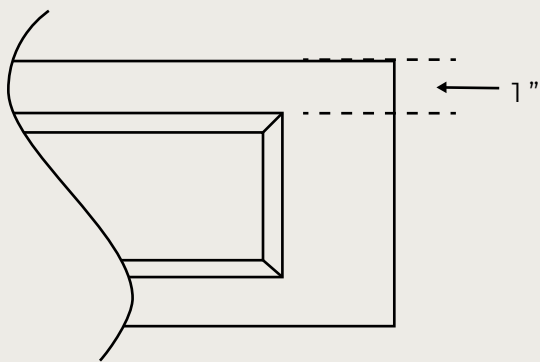

Demi-cercle

Dos

Mélamine blanche
Mélamine érable

Dimension minimale

	Largeur	Hauteur
Porte	5 1/2"	5 1/2"
Tiroir	5 1/2"	2 3/4"

Traverses de tiroir sup. et inf.
automatiquement réduites

Dimension minimale

Traverse du haut et du bas sans angle

MODÈLE 10 400

Carré

Cathédrale

Arche

Demi-cercle

Dos

Mélamine blanche
Mélamine érable

Dimension minimale

	Largeur	Hauteur
Porte	6 1/2"	6 1/2"
Tiroir	6 1/2"	3 3/4"

Traverses de tiroir sup. et inf.
automatiquement réduites

Dimension minimale

Coins carrés par défaut

MODÈLE 13V15

Dos
 Mélamine blanche
 Mélamine érable

Dimension minimale

	Largeur	Hauteur
Porte	6 1/2"	6 1/2"
Tiroir	6 1/2"	3 3/4"

Traverses de tiroir sup. et inf.
 automatiquement réduites

Dimension minimale

Coins carrés par défaut

Montant

Traverse

Nos Services