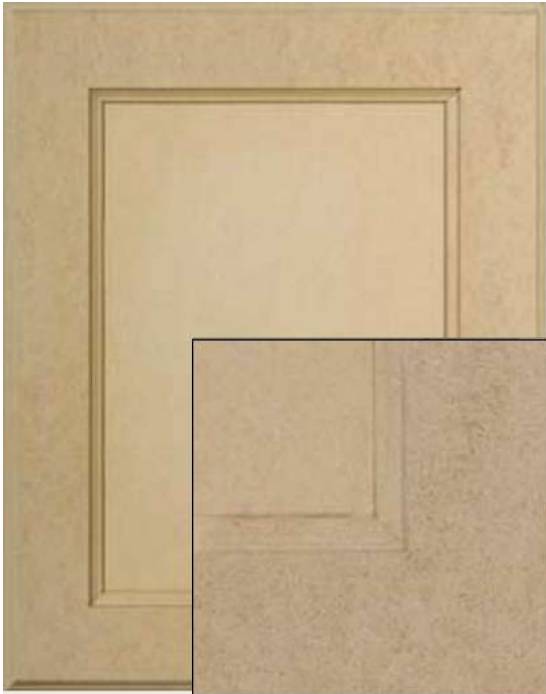

Montant

Traverse

Pour voir tous les modèles disponibles,
communiquez avec nous

MODÈLE 7590

Carré

Cathédrale

Arche

Demi-cercle

Dos

Mélamine blanche
Mélamine érable

Dimension minimale

	Largeur	Hauteur
Porte	5 1/8"	5 1/8"
Tiroir	5 1/8"	3 5/8"

Traverses de tiroir sup. et inf.
automatiquement réduites

Dimension minimale

Coins intérieurs carré biseauté

MODÈLE 2597

Carré

Cathédrale

Arche

Demi-cercle

Dos

Mélamine blanche
Mélamine érable

Dimension minimale

MODÈLE 10 400

Carré

Cathédrale

Arche

Demi-cercle

Dos

Mélamine blanche
Mélamine érable

Dimension minimale