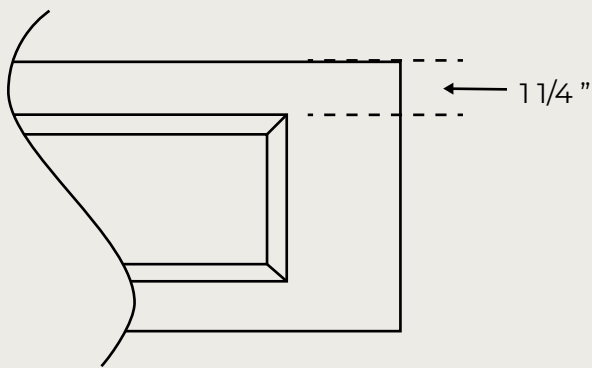

Demi-cercle

Dos

Mélamine blanche
Mélamine érable

Dimension minimale

	Largeur	Hauteur
Porte	5 1/2"	5 1/2"
Tiroir	5 1/2"	2 3/4"

Traverses de tiroir sup. et inf.
automatiquement réduites

Dimension minimale

Traverse du haut et du bas sans angle

MODÈLE 10 400

Carré

Cathédrale

Arche

Demi-cercle

Dos

Mélamine blanche
Mélamine érable

Dimension minimale

	Largeur	Hauteur
Porte	6 1/2"	6 1/2"
Tiroir	6 1/2"	3 3/4"

Traverses de tiroir sup. et inf.
automatiquement réduites

Dimension minimale

Coins carrés par défaut

MODÈLE 13V15

Dos
 Mélamine blanche
 Mélamine érable

Dimension minimale

	Largeur	Hauteur
Porte	6 1/2"	6 1/2"
Tiroir	6 1/2"	3 3/4"

Traverses de tiroir sup. et inf.
 automatiquement réduites

Dimension minimale

Coins carrés par défaut

Montant

Traverse

Nos Services