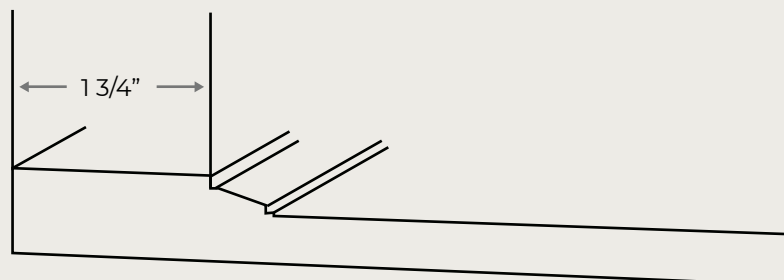

Dos

Mélamine blanche
Mélamine érable

Dimension minimale

	Largeur	Hauteur
Porte	5 1/8"	5 1/8"
Tiroir	5 1/8"	3 5/8"

Traverses de tiroir sup. et inf.
automatiquement réduites

Dimension minimale

Coins intérieurs carré biseauté

MODÈLE 2597

Carré

Cathédrale

Arche

Demi-cercle

Dos

Mélamine blanche
Mélamine érable

Dimension minimale

	Largeur	Hauteur
Porte	4 3/4"	4 3/4"
Tiroir	4 3/4"	3 1/4"

Traverses de tiroir sup. et inf.
automatiquement réduites

Dimension minimale

Coins carrés par défaut

MODÈLE 10 001

Carré

Cathédrale

Arche

Demi-cercle

Dos

Mélamine blanche
Mélamine érable

Dimension minimale

	Largeur	Hauteur
Porte	5 1/2"	5 1/2"
Tiroir	5 1/2"	2 3/4"

Traverses de tiroir sup. et inf.
automatiquement réduites

Dimension minimale

Traverse du haut et du bas sans angle