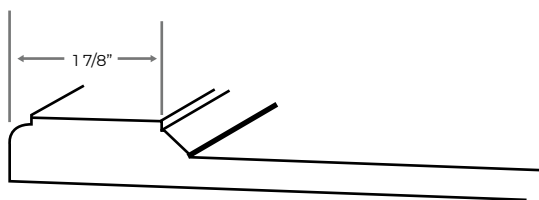

Modèle 7590

Modèle 2597