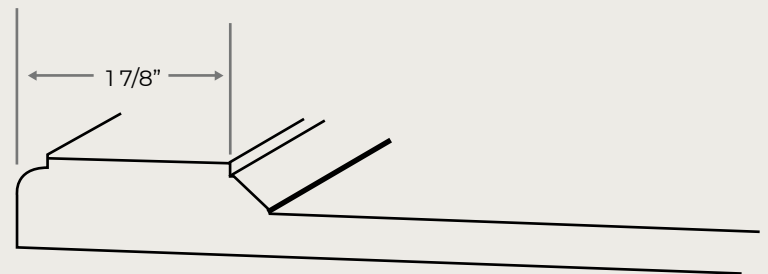

Dos

Mélamine blanche
Mélamine érable

Dimension minimale

	Largeur	Hauteur
Porte	5 1/8"	5 1/8"
Tiroir	5 1/8"	3 5/8"

Traverses de tiroir sup. et inf.
automatiquement réduites

Dimension minimale

Coins intérieurs carré biseauté

MODÈLE 2597

Carré

Cathédrale

Arche

Demi-cercle

Dos

Mélamine blanche
Mélamine érable

Dimension minimale

Demi-cercle

Dos

Mélamine blanche
Mélamine érable

Dimension minimale

	Largeur	Hauteur
Porte	5 1/2"	5 1/2"
Tiroir	5 1/2"	2 3/4"

Traverses de tiroir sup. et inf.
automatiquement réduites

Dimension minimale

Traverse du haut et du bas sans angle